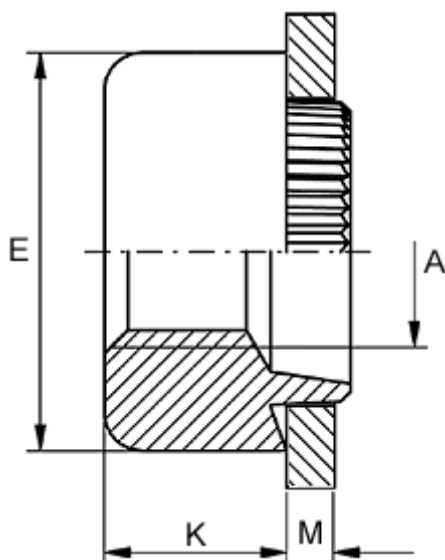

Varenummer: 12704000025500  
Beskrivelse: KLEE-coil 704 000 025.500  
M2,5 Rustfast 1.4305

## Mål

Anbefalet huldia. for ekstrem belastning	= 5.8
Anbefalet huldia. for normal brug	= 6.0
Højde K	= 3.2
Indvendigt gevind A	= M2,5
Pladetykkelse M	= 0,9 til 1,0
Udvendig diameter E	= 8.0